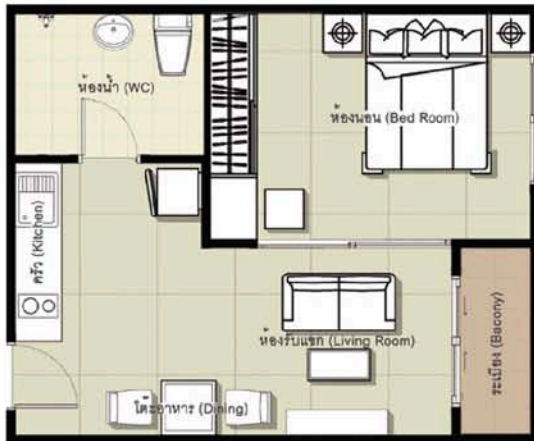

TYPE  
**AA**  
42.76  
sqm.

TYPE  
**A**  
39.18  
sqm.

TYPE  
**B**  
35.49  
sqm.

TYPE  
**C**  
33.88  
sqm.

# Room plans

25.5  
sqm. TYPE  
**D**

The RESIDENCE  
CONDOMINIUM